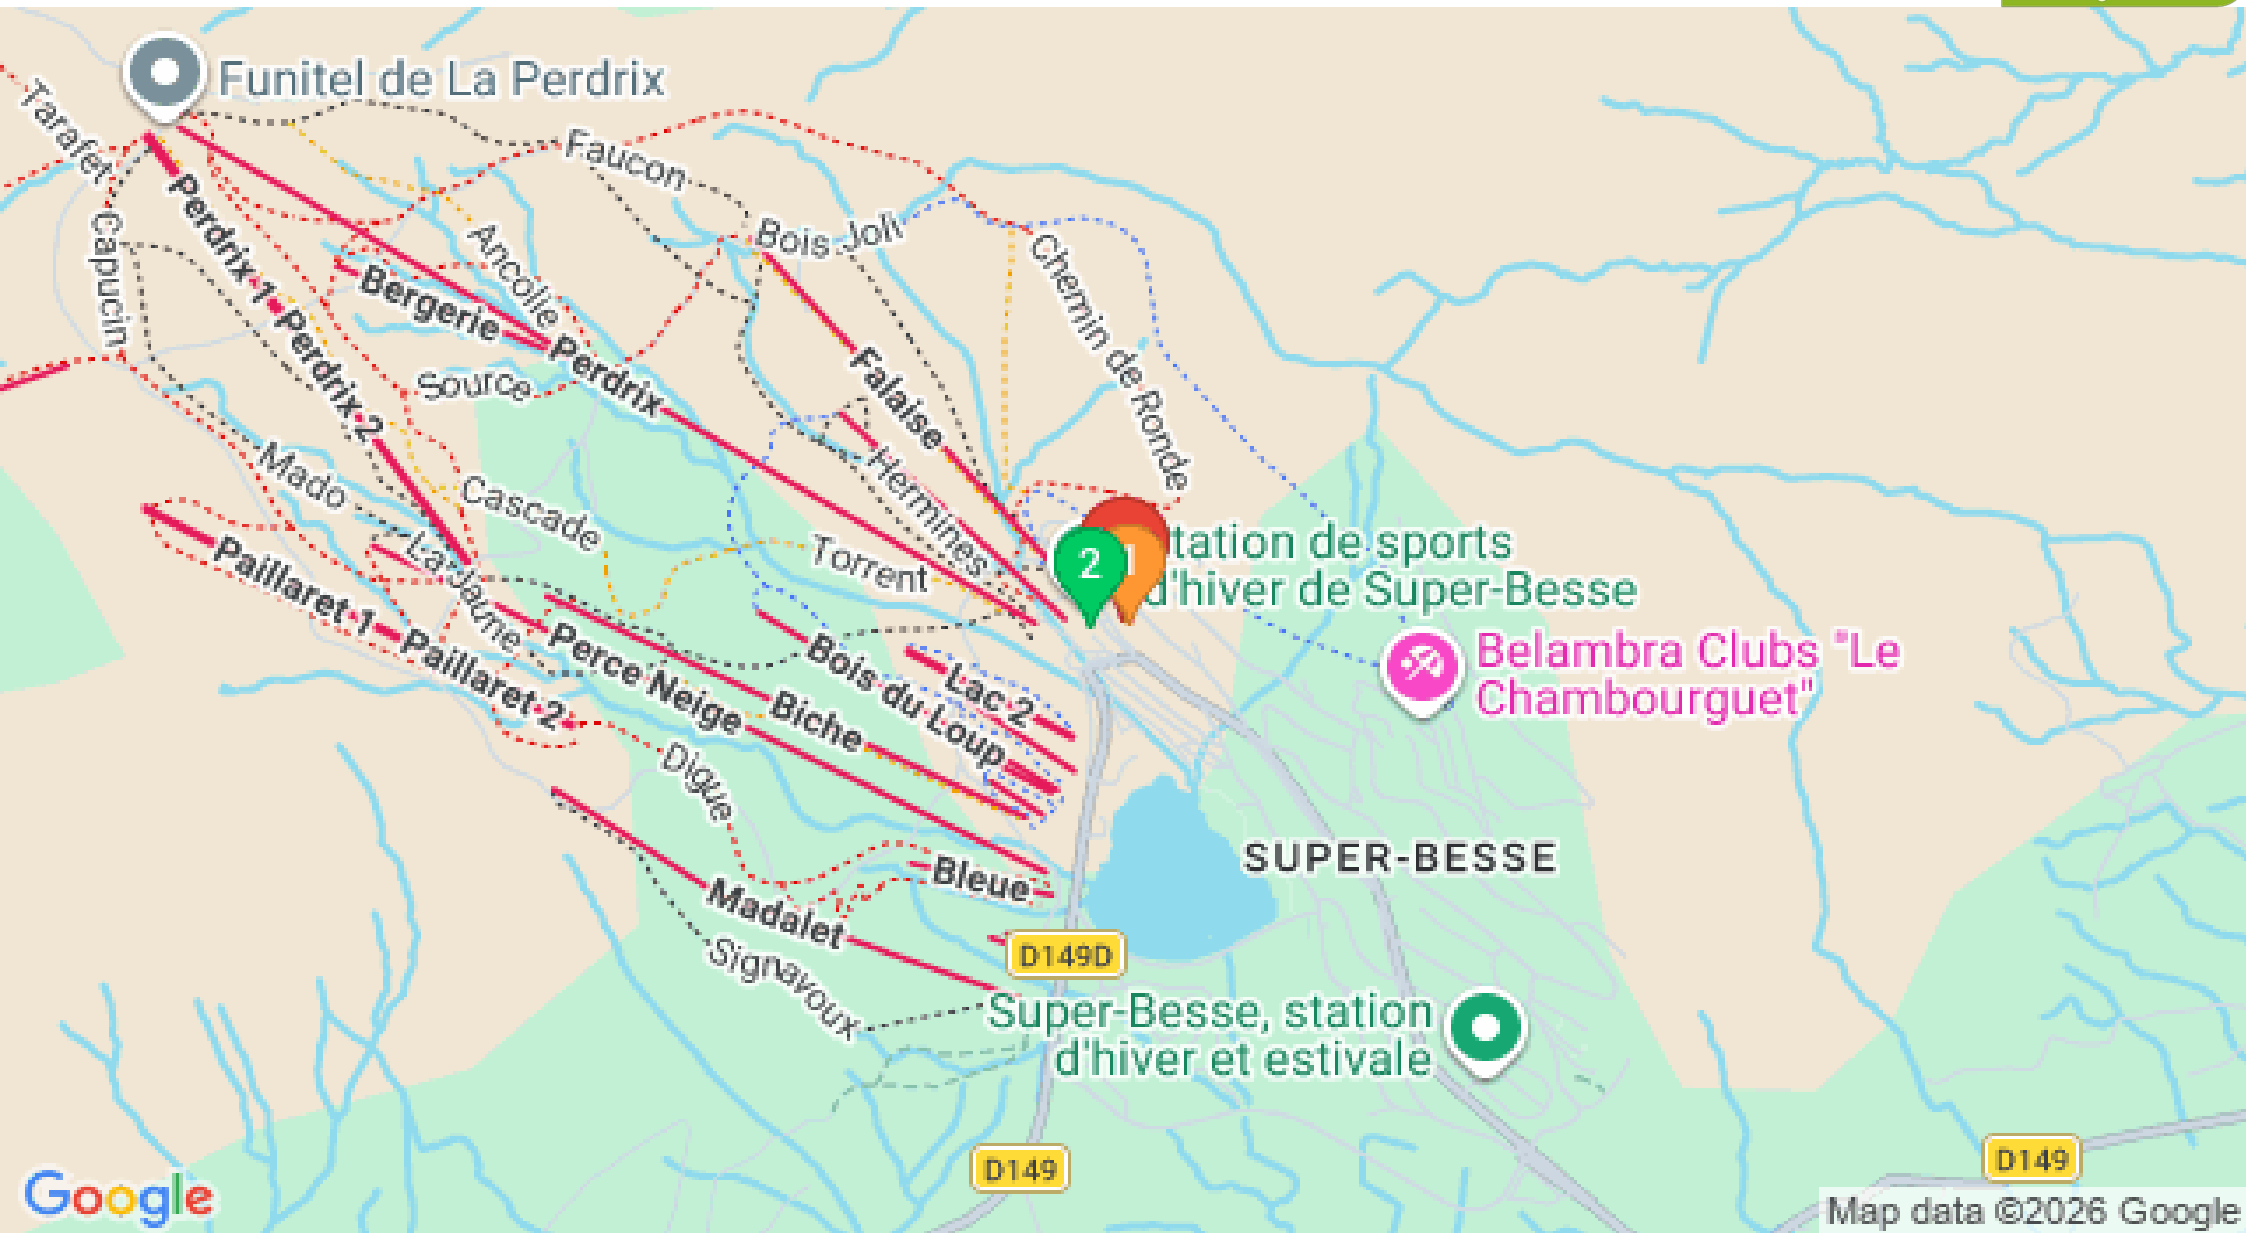

APPARTEMENT ANGELIER SUPER- BESSE - MASSIF DU SANCY

APPARTEMENT ANGELIER SUPER-BESSE

Location de vacances pour 4 personnes située au cœur de la station de Super-Besse, dans la Résidence les Pistes

<https://appartement-angelier-superbesse.fr>

Jeu-aventures Tibou

☎ 04 73 79 60 29
Maison du Tourisme

0.1 km

📍 Super-Besse

Jeu-aventure Tibou, parcours ludique destiné aux familles

Mes recommandations (suite)

Découvrir le Massif du Sancy

Toutes les activités et Loisirs