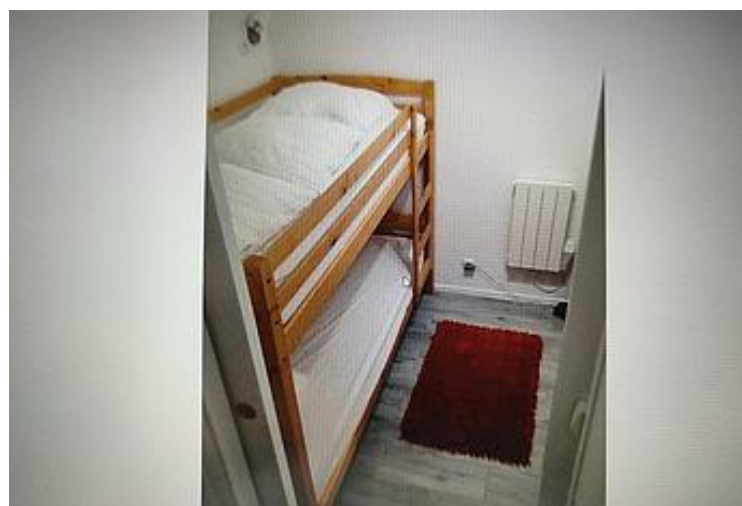

0

chambre

30

m²

Appartement au cœur de la station, face au téléphérique avec garage individuel fermé. Studio entièrement équipé situé au 1er étage face au téléphérique de la Perdrix. Tout le matériel nécessaire est à votre disposition pour passer un séjour agréable en famille. Ce studio de 30m² se compose d'une pièce principale avec cuisine équipée et lit armoire avec couchage de 140, coin cabine avec lits superposés indépendants fermés avec porte coulissante et d'une salle d'eau et WC. Un balcon de 8m² complète cette location ainsi qu'un local à skis indépendant et fermé à clef.

Pièces et équipements

<i>Chambres</i>	Chambre(s): 0 Lit(s): 3	dont lit(s) 1 pers.: 2 dont lit(s) 2 pers.: 1
<i>Salle de bains / Salle d'eau</i>	Salle de bains avec douche	Sèche cheveux
<i>WC</i>	Salle(s) de bains (avec baignoire): 1 WC: 1	
<i>Cuisine</i>	Kitchenette Four Lave vaisselle	Appareil à raclette Four à micro ondes
<i>Autres pièces</i>	Balcon Terrasse	Garage
<i>Media</i>	Télévision	
<i>Autres équipements</i>		
<i>Chauffage / AC</i>		
<i>Extérieur</i>	Abri pour vélo ou VTT	Salon de jardin
<i>Divers</i>		