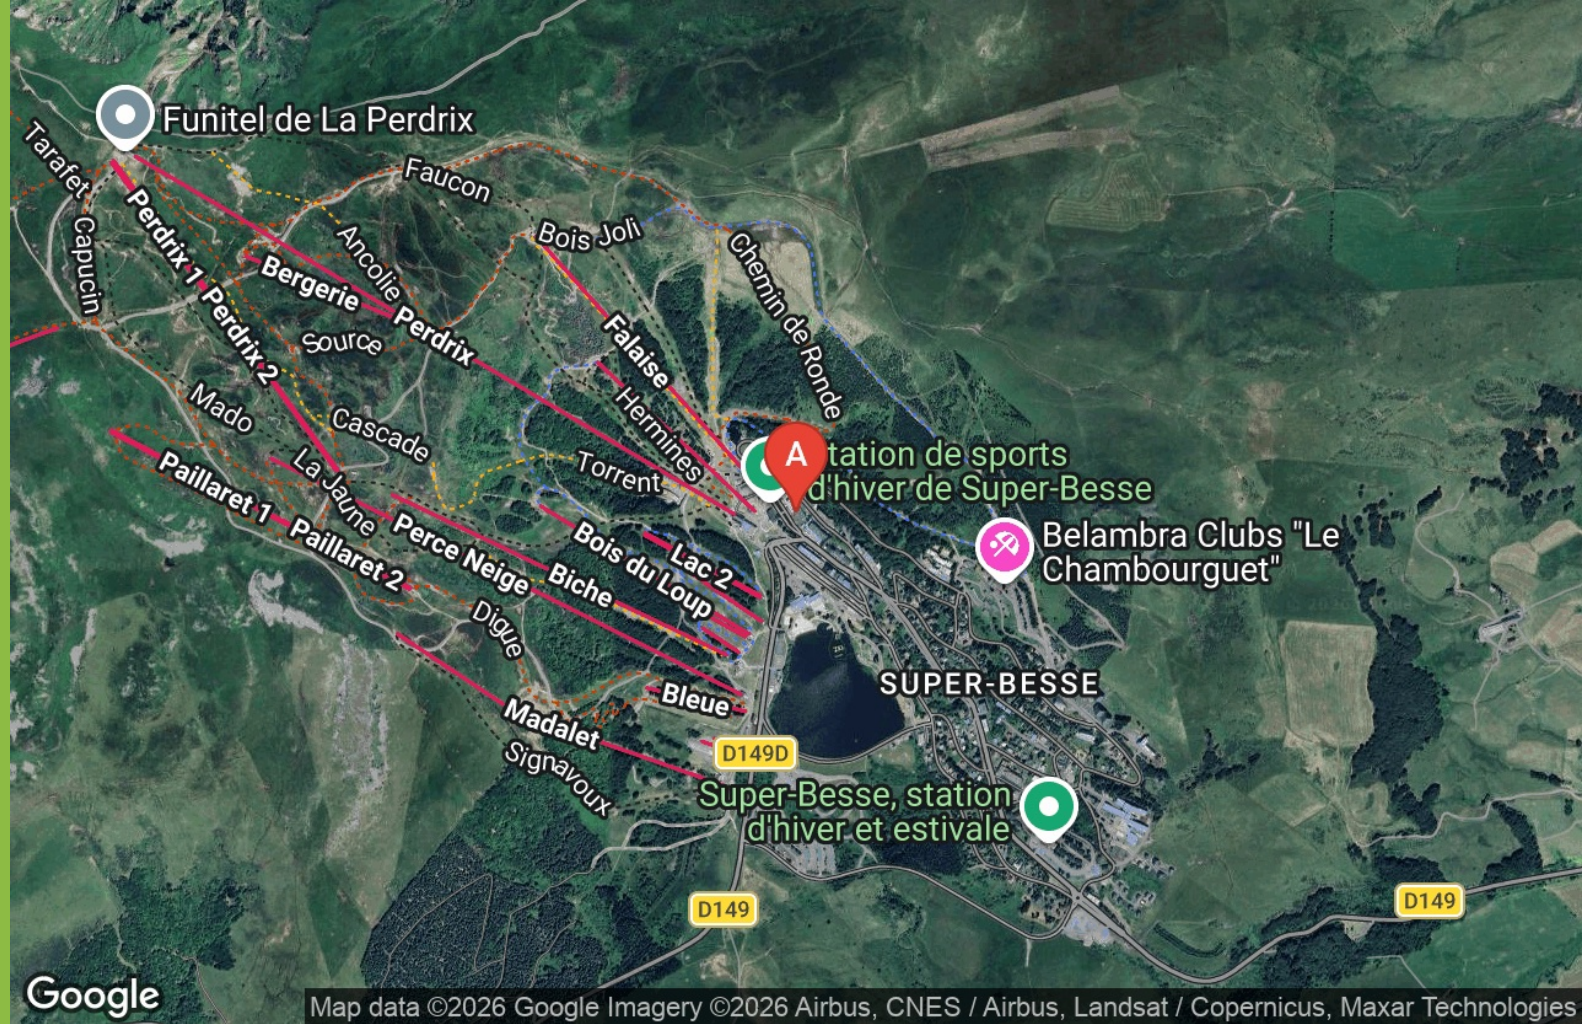

Laurent ANGELIER

☎ 06 84 60 06 04

A Appartement Angelier Super-Besse : 17 rue Marcel Gauthier, Quartier Centre Station 63610 Super-Besse