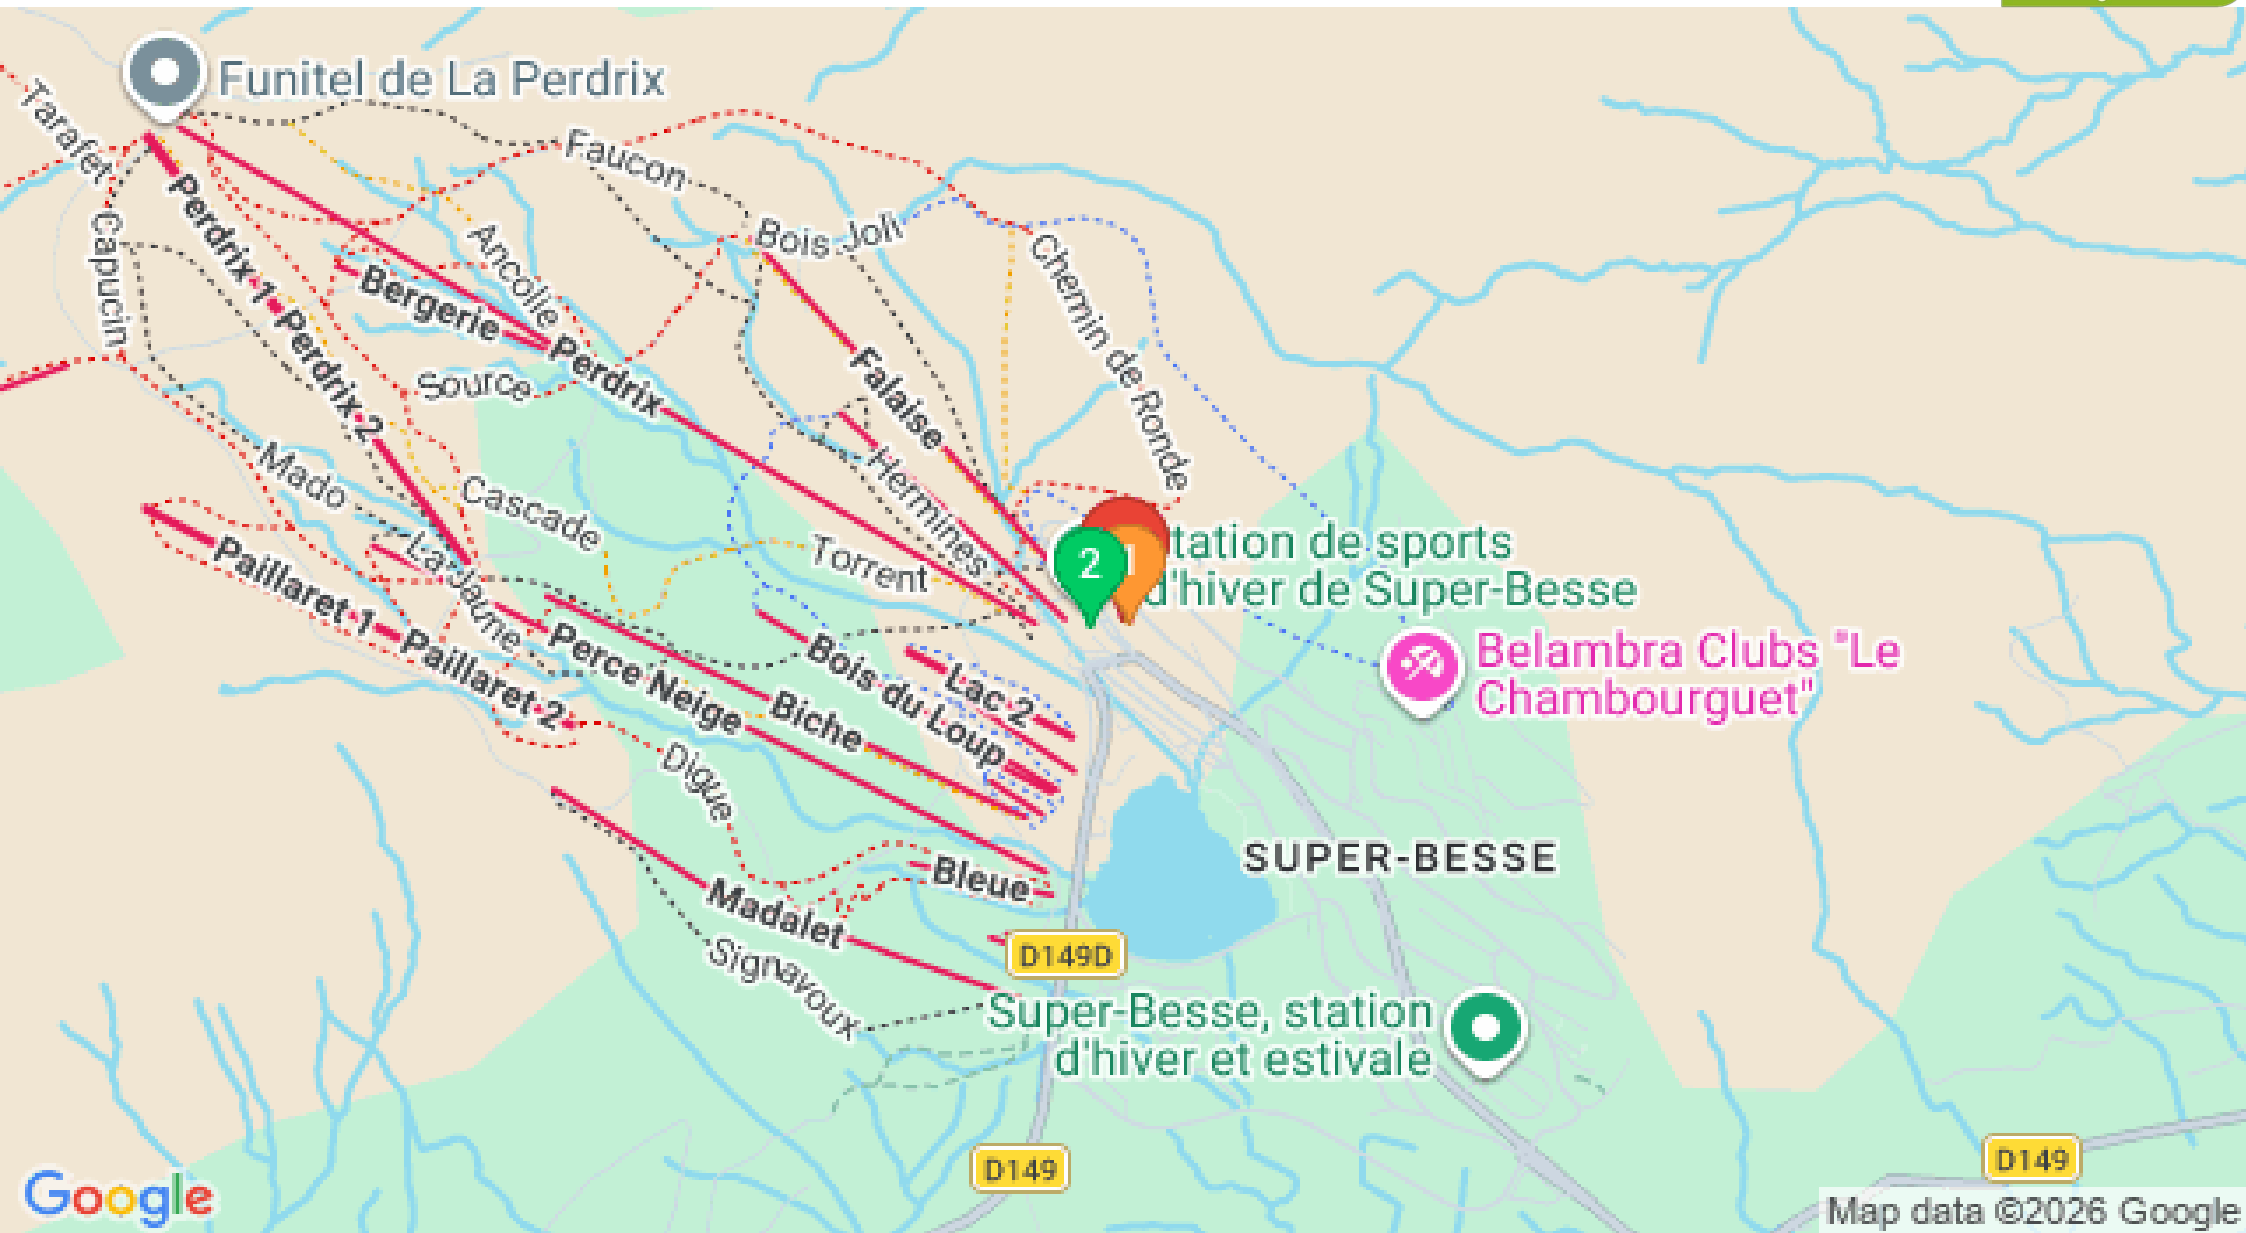

APPARTEMENT ANGELIER SUPER- BESSE - MASSIF DU SANCY

APPARTEMENT ANGELIER SUPER-BESSE

Location de vacances pour 4 personnes située au cœur de la station de Super-Besse, dans la Résidence les Pistes

<https://appartement-angelier-superbesse.fr>

Jeu-aventures Tibou

☎ 04 73 79 60 29
Maison du Tourisme

0.1 km

📍 Super-Besse

Jeu-aventure Tibou, parcours ludique destiné aux familles

Mes recommandations (suite)

Découvrir le Massif du Sancy

Toutes les activités et Loisirs