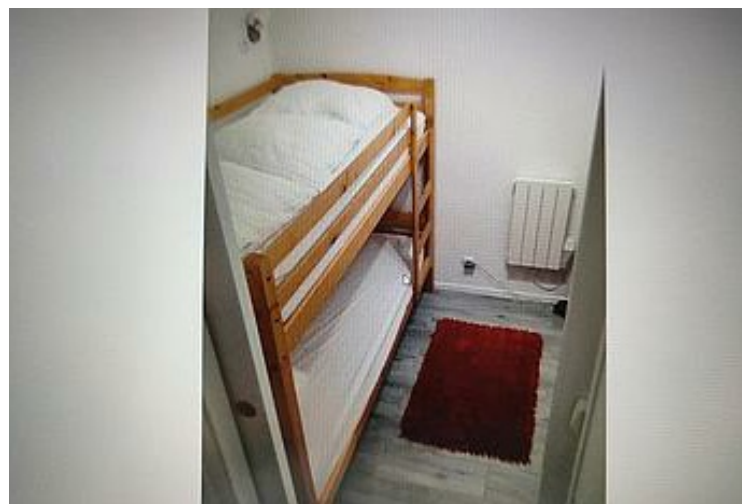

0

chambre

30

m²

Appartement au cœur de la station, face au téléphérique avec garage individuel fermé. Studio entièrement équipé situé au 1er étage face au téléphérique de la Perdrix. Tout le matériel nécessaire est à votre disposition pour passer un séjour agréable en famille. Ce studio de 30m² se compose d'une pièce principale avec cuisine équipée et lit armoire avec couchage de 140, coin cabine avec lits superposés indépendants fermés avec porte coulissante et d'une salle d'eau et WC. Un balcon de 8m² complète cette location ainsi qu'un local à skis indépendant et fermé à clef.

Pièces et équipements

<i>Chambres</i>	Chambre(s): 0 Lit(s): 3	dont lit(s) 1 pers.: 2 dont lit(s) 2 pers.: 1
<i>Salle de bains / Salle d'eau</i>	Salle de bains avec douche	Sèche cheveux
<i>WC</i>	Salle(s) de bains (avec baignoire): 1 WC: 1	
<i>Cuisine</i>	Kitchenette Four Lave vaisselle	Appareil à raclette Four à micro ondes
<i>Autres pièces</i>	Balcon Terrasse	Garage
<i>Media</i>	Télévision	
<i>Autres équipements</i>		
<i>Chauffage / AC</i>		
<i>Extérieur</i>	Abri pour vélo ou VTT	Salon de jardin
<i>Divers</i>		