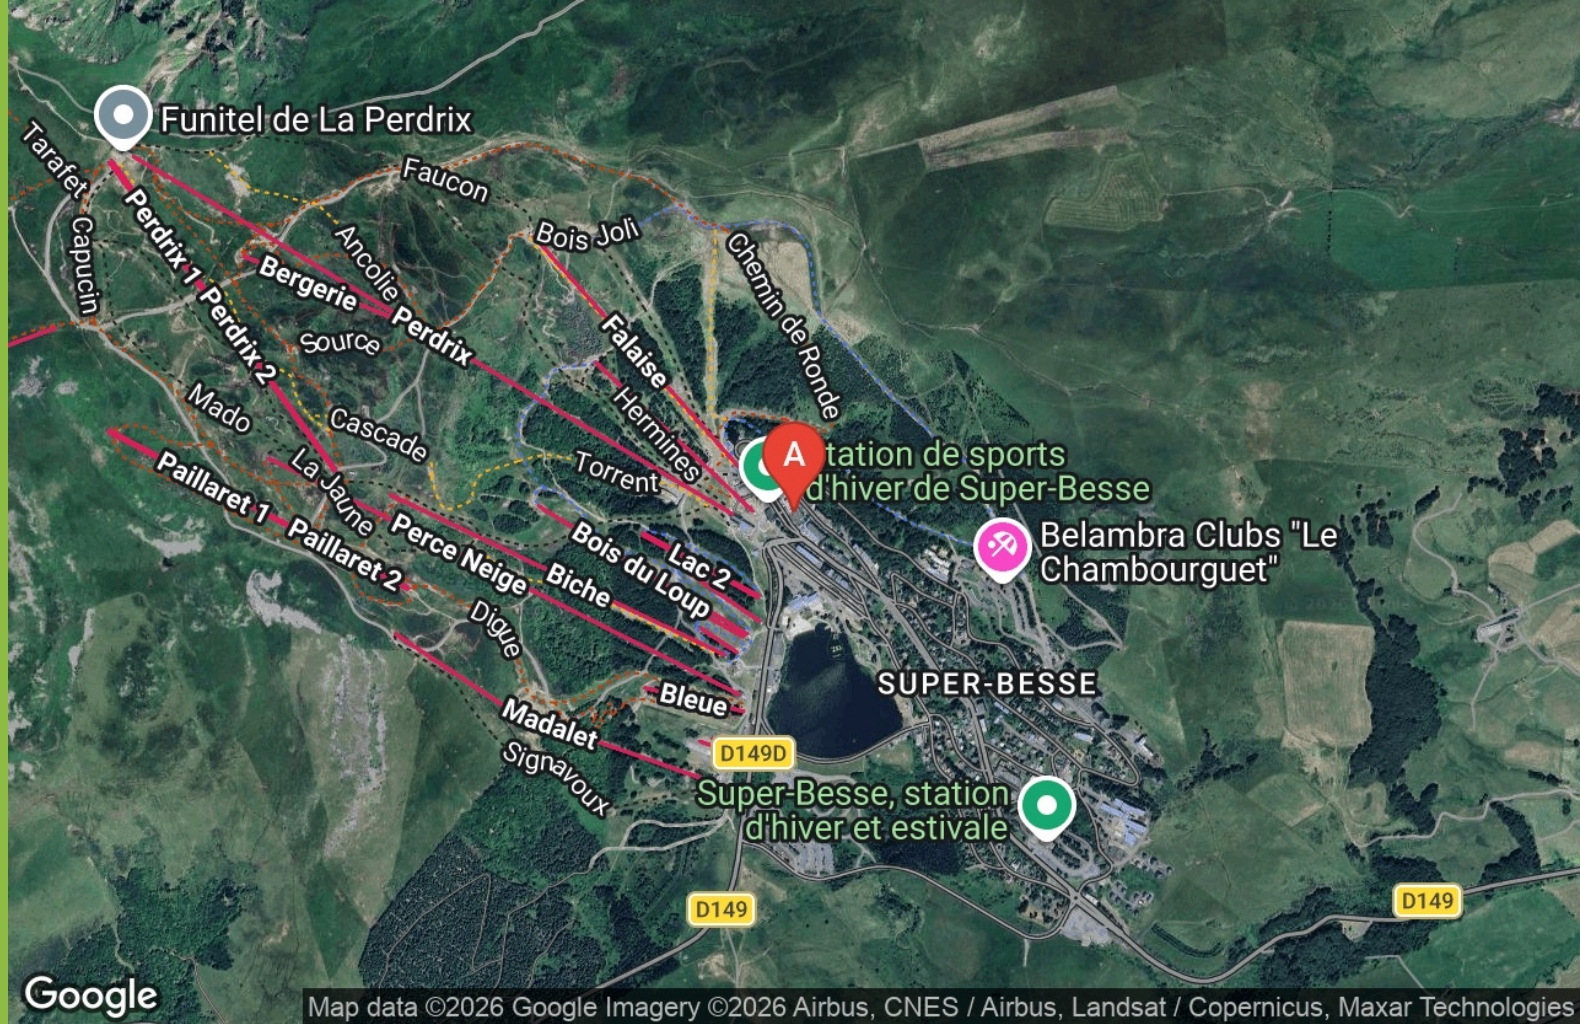

Laurent ANGELIER

☎ 06 84 60 06 04

A Appartement Angelier Super-Besse : 17 rue Marcel Gauthier, Quartier Centre Station 63610 Super-Besse